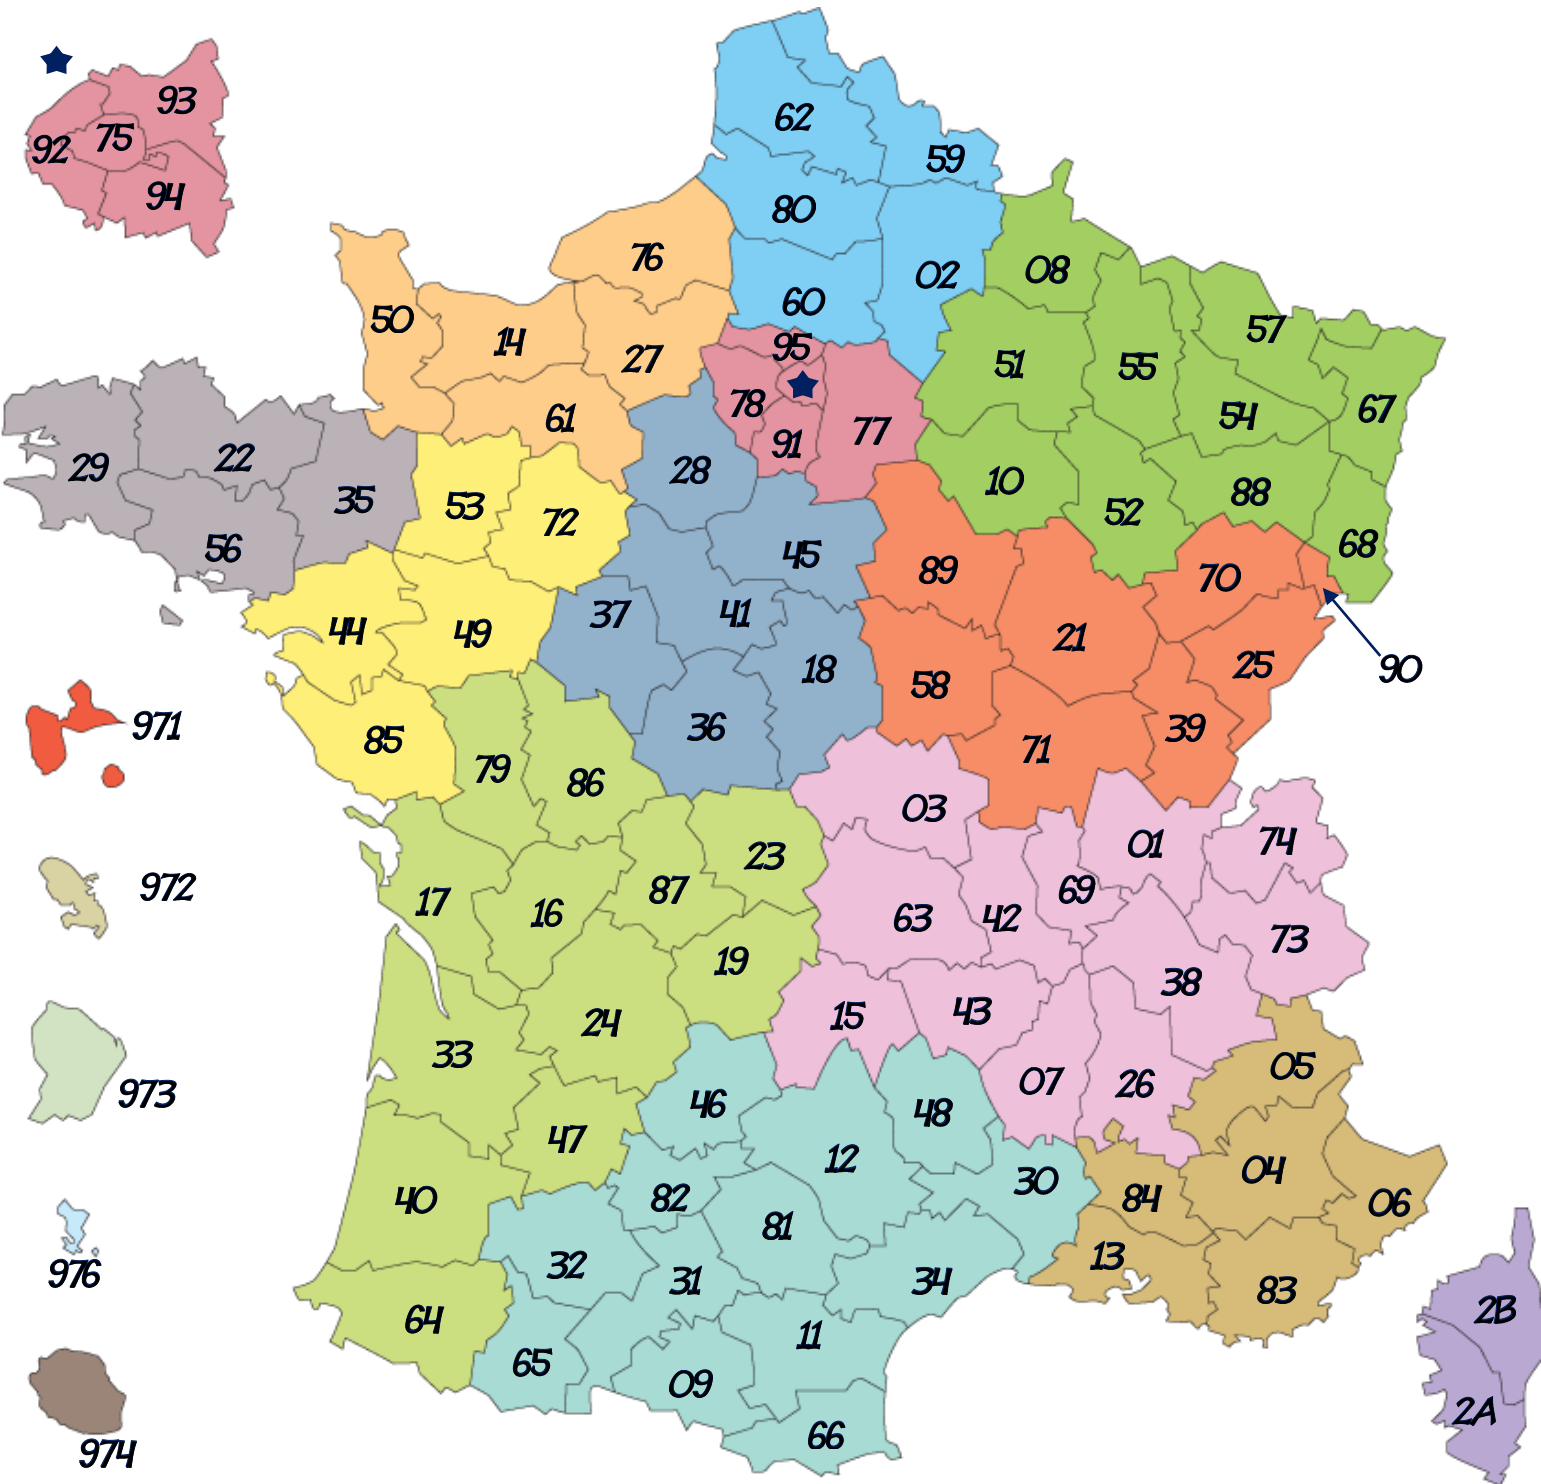

Les départements français

Prénom :

Date : / /

Retrouve les noms des départements français, aide-toi de la carte.

Bretagne	
22	
29	
35	
56	

Pays de la Loire	
44	
49	
53	
72	
85	

Nouvelle-Aquitaine	
16	
17	
19	
23	
24	
33	
40	
47	
64	
79	
86	
87	

Auvergne-Rhône-Alpes	
01	
03	
07	
15	
26	
38	
42	
43	
63	
69	
73	
74	

Corse	
2A	
2B	

Les départements français

Prénom :

Date :/...../.....

Retrouve les noms des départements français, aide-toi de la carte.

Bretagne	
22	Côtes d'Armor
29	Finistère
35	Ille-et-Vilaine
56	Morbihan

Pays de la Loire	
44	Loire-Atlantique
49	Maine-et-Loire
53	Mayenne
72	Sarthe
85	Vendée

Nouvelle-Aquitaine	
16	Charente
17	Charente-Maritime
19	Corrèze
23	Creuse
24	Dordogne
33	Gironde
40	Landes
47	Lot-et-Garonne
64	Pyrénées-Atlantiques
79	Deux-Sèvres
86	Vienne
87	Haute-Vienne